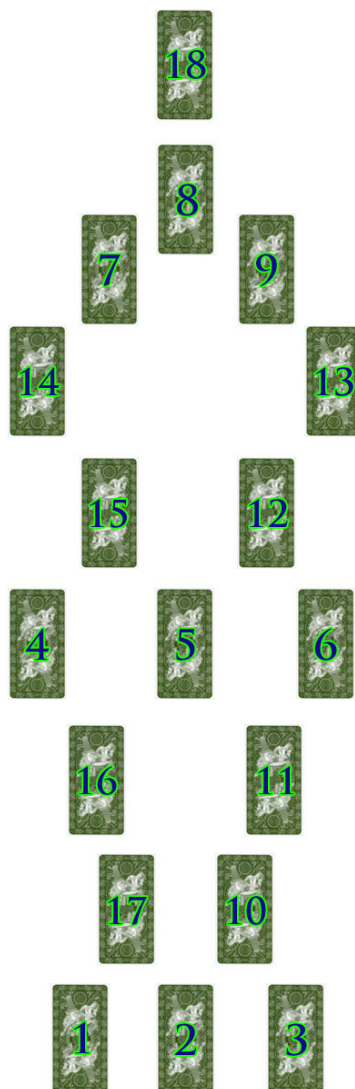

Гадание "Твой Дом"

Гадание "Твой Дом" – символ пространства, в котором живет Душа. Этот расклад гадание предназначен для глубокого психологического анализа и, конечно, требует знаний основ психологии, а также достаточного опыта работы с Таро. Его можно использовать и для гадания с

клиентом, и для самоанализа. Для рассмотрения можно брать какую-то отдельную сторону жизни или общую структуру личности. Его структура основана на теории бессознательного Ассаджиоли в основном. Расклад гадания "твой Дом" предназначен в первую очередь для Таро Манара, но его можно с успехом делать на Таро Хейндля, Таро Либера Т. Большое значение имеет интуитивность при работе с ним.

Карта 18 – Высшее «Я». То, к чему нужно стремиться. Особую значимость эта позиция приобретает в том случае, если здесь выпадает карта Старшего Аркана